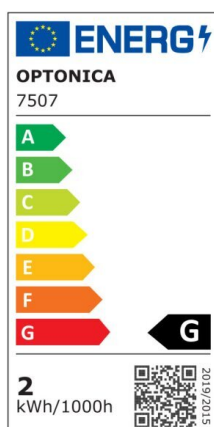

LED Step Light Round Grey

Potenza

2W

Colore della luce

Neutral
White
(NW)

CE

RoHS

Specifiche tecniche

Numero di catalogo	7508
Angolo del fascio luminoso	55°
Marchio	Optonica
Colore del corpo	Grey
Codice Prodotto	WL2-A5

Codice Colore	842
Designazione del colore	Neutral White (NW)
Colore del corpo	Grey
Temperatura colore correlata	4200K
Dimmerabile	No
EAN Codice	3800156675087
Consumo energetico	2 kWh/1000h
Etichetta di efficienza energetica	G
Flux	80 lm
flusso per watt	40lm/W
Input voltage	AC220-240V
Instant On	0.1s
IP	65
Articoli per scatola	50
Articoli per confezione	1
Durata	25 000 Hours
Flusso luminoso residuo al termine del periodo di funzionamento	70%
Materiale	Polycarbonate
Tipo di montaggio	Step light
Cicli di accensione / spegnimento	25 000x
Frequenza operativa	50-60Hz
Potenza	2W
Power factor	0.5
Ra ≥	80
Dimensioni della confezione	160x160x40 mm
Dimensioni del prodotto	φ150x27 mm
Temperatura	-30°C / +50°C

Garanzia	2 Years
potenza equivalente	8W
Weight of Product	250 gr.