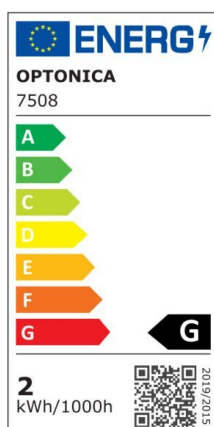

LED Step Light Round Grey

Potenza

2W

Colore della luce

Neutral
White
(NW)

CE

RoHS

Specifiche tecniche

Numero di catalogo	7508
Angolo del fascio luminoso	55°
Marchio	Optonica
Colore del corpo	Grey
Codice Prodotto	WL2-A5

Codice Colore	842
Designazione del colore	Neutral White (NW)
Colore del corpo	Grey
Temperatura colore correlata	4200K
Dimmerabile	No
EAN Codice	3800156675087
Consumo energetico	2 kWh/1000h
Etichetta di efficienza energetica	G
Flux	80 lm
flusso per watt	40lm/W
Input voltage	AC220-240V
Instant On	0.1s
IP	65
Articoli per scatola	50
Articoli per confezione	1
Durata	25 000 Hours
Flusso luminoso residuo al termine del periodo di funzionamento	70%
Materiale	Polycarbonate
Tipo di montaggio	Step light
Cicli di accensione / spegnimento	25 000x
Frequenza operativa	50-60Hz
Potenza	2W
Power factor	0.5
Ra ≥	80
Dimensioni della confezione	160x160x40 mm
Dimensioni del prodotto	φ150x27 mm
Temperatura	-30°C / +50°C

Garanzia	2 Years
potenza equivalente	8W
Weight of Product	250 gr.